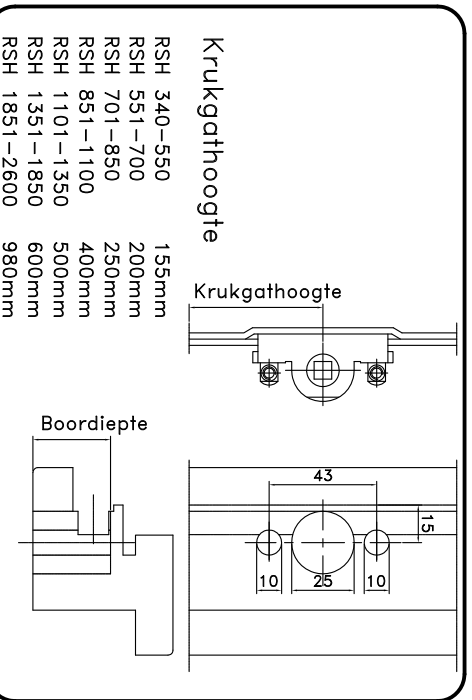

1 Hoekoverbrenging	UN	Bestelnummer	
<b>RSH</b> 340-450 of <b>RSB</b> 470-500	1	6-32224-00-0-1	
<b>RSB</b> 451-2600 en <b>RSB</b> 501-1400	1	6-32021-00-0-1	
2 Espagnolet	UN	Voorpl.	Bestelnummer
RSH 340-450	1	390	6-33218-00-0-1
RSH 451-550	1	390	6-33218-00-0-1
RSH 551-700	1	540	6-33219-00-0-1
RSH 701-850	1	690	6-22123-00-0-1
RSH 851-1100	1	940	6-22124-00-0-1
RSH 1101-1350	1	1190	6-22125-00-0-1
RSH 1351-1600	2	1440	6-22127-00-0-1
RSH 1601-1850	3	1690	6-22128-00-0-1
RSH 1851-2100	3	1940	6-22133-00-0-1
RSH 2101-2350	4	2190	6-22134-00-0-1
RSH 2350-2600(B)	4	2190	6-22134-00-0-1
3 Onderzijde	UN	Voorpl.	Bestelnummer
RSB 470-678	2	330	6-32076-03-0-1
RSB 679-950	2	530	6-32076-05-0-1
RSB 951-1303	2	740	6-32076-07-0-1
RSB 1304-1400	3	1050	6-32076-10-0-1
4 Achterzijde	UN	Voorpl.	Bestelnummer
RSH 340-1100	1	215	6-32010-00-0-1
RSH 1101-1350	2	740	6-32008-07-0-1
RSH 1351-1850	3	1050	6-32008-10-0-1
RSH 1851-2350	3	1450	6-32008-15-0-1
RSH 2351-2600	4	1890	6-32008-19-0-1
5 Schaarvoorplaat	UN	Voorpl.	Bestelnummer
RSB 470-750	1	590	6-39074-06-0-1
RSB 751-950	1	840	6-39074-08-0-1
RSB 951-1200	1	1040	6-39074-10-0-1
RSB 1201-1400 (A)	1	1040	6-39074-10-0-1

(A) = Met bijzetschaar  
 (B) = Met verlengstuk 250  
 Raam-FIX met toudradbalkkering  
 Stanggeleiders  
 Raamkruk Dirigent F/Z

In het belang van de voortdurende produktontwikkeling en de veranderde regelgeving, behoudt Greisch-Unitas GmbH, Baubeschlage zich te allen tijde het recht voor om zonder voorbericht specificaties of producten te wijzigen.

Deze tekening is een op onze ervaring berustend, vrijblijvend uitvoeringsvoorstel aan wiens gebruik geen rechten kunnen worden ontleend.

**Kiepdraaibeslag Uni-Jet SC-F Se**

12mm speling zijstijlen, 12mm onder en 13mm boven. Raamdikte vanaf 56mm