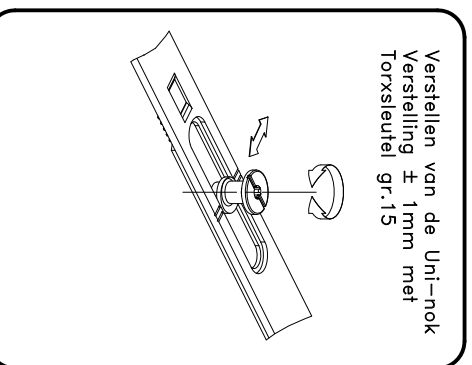

1 Hoekoverbrenging	UN	Bestelnummer	
<b>RSH</b> 340-450 of <b>RSB</b> 470-500	1	6-32224-00-0-1	
<b>RSB</b> 451-2600 en <b>RSB</b> 501-1400	1	6-32021-00-0-1	
2 Espagnolet	UN	Voorpl.	Bestelnummer
RSH 340-450	1	390	6-33218-00-0-1
RSH 451-550	1	390	6-33218-00-0-1
RSH 551-700	1	540	6-33219-00-0-1
RSH 701-850	1	690	6-22123-00-0-1
RSH 851-1100	1	940	6-22124-00-0-1
RSH 1101-1350	1	1190	6-22125-00-0-1
RSH 1351-1600	2	1440	6-22127-00-0-1
RSH 1601-1850	3	1690	6-22128-00-0-1
RSH 1851-2100	3	1940	6-22133-00-0-1
RSH 2101-2350	4	2190	6-22134-00-0-1
RSH 2350-2600(B)	4	2190	6-22134-00-0-1
3 Onderzijde	UN	Voorpl.	Bestelnummer
RSB 470-678	2	330	6-32076-03-0-1
RSB 679-950	2	530	6-32076-05-0-1
RSB 951-1303	2	740	6-32076-07-0-1
RSB 1304-1400	3	1050	6-32076-10-0-1
4 Achterzijde	UN	Voorpl.	Bestelnummer
RSH 340-1100	1	215	6-32010-00-0-1
RSH 1101-1350	2	740	6-32008-07-0-1
RSH 1351-1850	3	1050	6-32008-10-0-1
RSH 1851-2350	3	1450	6-32008-15-0-1
RSH 2351-2600	4	1890	6-32008-19-0-1
5 Schaarvoorplaat	UN	Voorpl.	Bestelnummer
RSB 470-750	1	590	6-39074-06-0-1
RSB 751-950	1	840	6-39074-08-0-1
RSB 951-1200	1	1040	6-39074-10-0-1
RSB 1201-1400 (A)	1	1040	6-39074-10-0-1

(A) = Met bijzetschaar  
 (B) = Met verlengstuk 250  
 Raam-FIX met toudradbalkkering  
 Stanggeleiders  
 Raamkruk Dirigent F/Z

In het belang van de voortdurende produktontwikkeling en de veranderde regelgeving, behoudt Greisch-Unitas GmbH, Baubeschlage zich te allen tijde het recht voor om zonder voorbericht specificaties of producten te wijzigen.

Deze tekening is een op onze ervaring berustend, vrijblijvend uitvoeringsvoorstel aan wiens gebruik geen rechten kunnen worden ontleend.

**Kiepdraaibeslag Uni-Jet SC-F Se**

12mm speling zijstijlen, 12mm onder en 13mm boven. Raamdikte vanaf 56mm