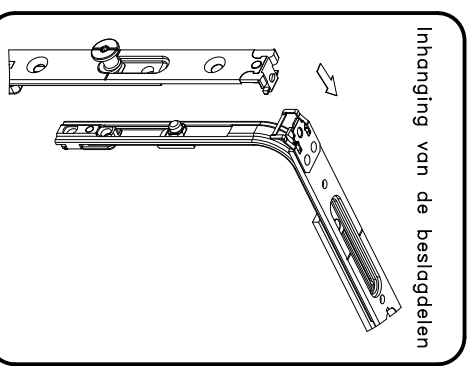

1 Hoekoverbrenging	UN	Bestelnummer	
<b>RSH</b> 340-450 of <b>RSB</b> 470-500	1	6-32224-00-0-1	
<b>RSB</b> 451-2600 en <b>RSB</b> 501-1400	1	6-32021-00-0-1	
2 Espagnolet	UN	Voorpl.	Bestelnummer
RSH 340-450	1	390	6-33218-00-0-1
RSH 451-550	1	390	6-33218-00-0-1
RSH 551-700	1	540	6-33219-00-0-1
RSH 701-850	1	690	6-22123-00-0-1
RSH 851-1100	1	940	6-22124-00-0-1
RSH 1101-1350	1	1190	6-22125-00-0-1
RSH 1351-1600	2	1440	6-22127-00-0-1
RSH 1601-1850	3	1690	6-22128-00-0-1
RSH 1851-2100	3	1940	6-22133-00-0-1
RSH 2101-2350	4	2190	6-22134-00-0-1
RSH 2350-2600(B)	4	2190	6-22134-00-0-1
3 Onderzijde	UN	Voorpl.	Bestelnummer
RSB 470-678	2	330	6-32076-03-0-1
RSB 679-950	2	530	6-32076-05-0-1
RSB 951-1303	2	740	6-32076-07-0-1
RSB 1304-1400	3	1050	6-32076-10-0-1
4 Achterzijde	UN	Voorpl.	Bestelnummer
RSH 340-1100	1	215	6-32010-00-0-1
RSH 1101-1350	2	740	6-32008-07-0-1
RSH 1351-1850	3	1050	6-32008-10-0-1
RSH 1851-2350	3	1450	6-32008-15-0-1
RSH 2351-2600	4	1890	6-32008-19-0-1
5 Schaarvoorplaat	UN	Voorpl.	Bestelnummer
RSB 470-750	1	590	6-39074-06-0-1
RSB 751-950	1	840	6-39074-08-0-1
RSB 951-1200	1	1040	6-39074-10-0-1
RSB 1201-1400 (A)	1	1040	6-39074-10-0-1

(A) = Met bijzetschaar  
 (B) = Met verlengstuk 250  
 Raam-FIX met toudradbalkkering  
 Stanggeleiders  
 Raamkruk Dirigent F/Z

In het belang van de voortdurende produktontwikkeling en de veranderde regelgeving, behoudt Greisch-Unitas GmbH, Baubeschlage zich te allen tijde het recht voor om zonder voorbericht specificaties of producten te wijzigen.

Deze tekening is een op onze ervaring berustend, vrijblijvend uitvoeringsvoorstel aan wiens gebruik geen rechten kunnen worden ontleend.

**Kiepdraaibeslag Uni-Jet SC-F Se**

12mm speling zijstijlen, 12mm onder en 13mm boven. Raamdikte vanaf 56mm